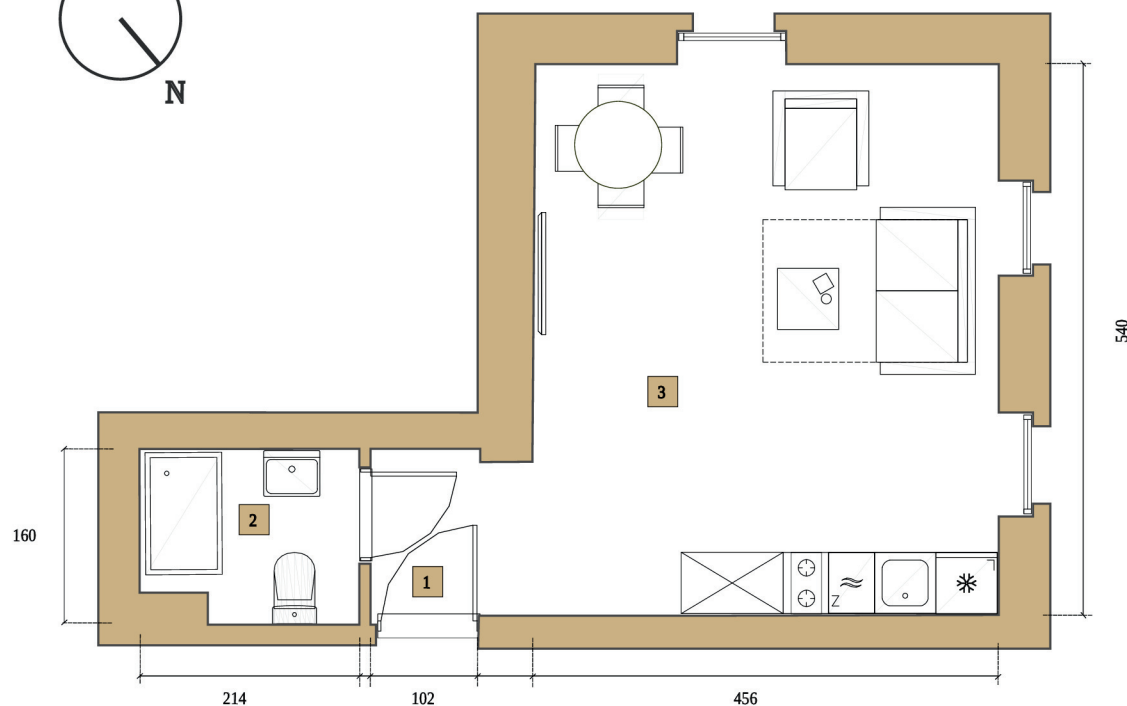

# EDENHALL APARTMENTS

PIĘTRO 2

POW: 29, 67 M2

NUMER 2.1

Willa Scandia

NR	POMIESZCZENIE	POW.
1	PRZEDPOKÓJ	2,36
2	ŁAZIENKA	3,31
3	SALON Z ANEKSEM KUCHENNY	24,00
SUMA POW. LOKALU		29,67

Prezentowane rzuty zostały wyprowadzone w celu przedstawienia rozkładu funkcjonalnego lokali i należy je traktować poglądowo. Ostateczne wymiary zostaną określone podczas pomiarów powykonawczych i mogą różnić się od podanych.