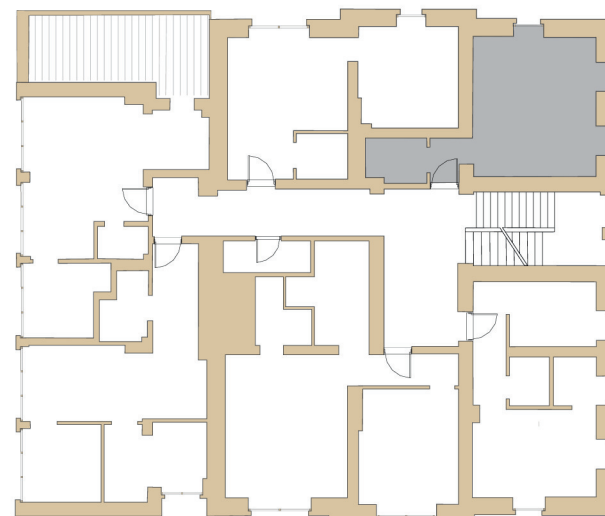

# EDENHALL APARTMENTS

PIĘTRO 2

POW: 29, 67 M2

NUMER 2.1

Willa Scandia

NR	POMIESZCZENIE	POW.
1	PRZEDPOKÓJ	2,36
2	ŁAZIENKA	3,31
3	SALON Z ANEKSEM KUCHENNY	24,00
SUMA POW. LOKALU		29,67

Prezentowane rzuty zostały wyprowadzone w celu przedstawienia rozkładu funkcjonalnego lokali i należy je traktować poglądowo. Ostateczne wymiary zostaną określone podczas pomiarów powykonawczych i mogą różnić się od podanych.