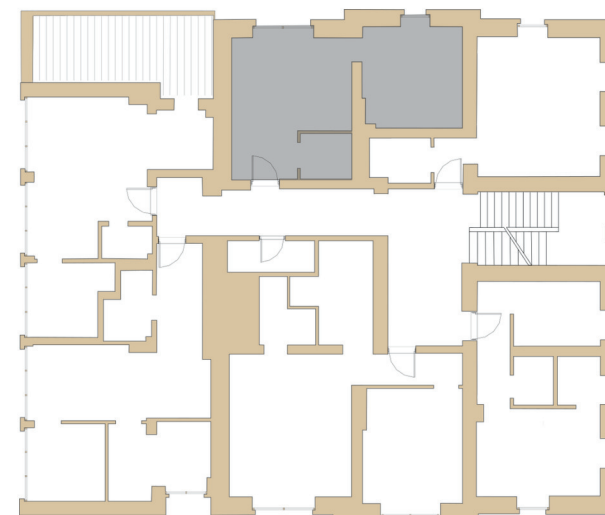

EDENHALL APARTMENTS

PIĘTRO 1

POW: 37,33 M2

NUMER 1.2

Willa Scandia

NR	POMIESZCZENIE	POW.
1	PRZEDPOKÓJ	3,98
2	ŁAZIENKA	3,36
3	SALON Z ANEKSEM KUCHENNYM	17,04
4	SYPIALNIA	13,68
SUMA POW. LOKALU		37,33

Prezentowane rzuty zostały wyprowadzone w celu przedstawienia rozkładu funkcjonalnego lokali i należy je traktować poglądowo. Ostateczne wymiary zostaną określone podczas pomiarów powykonawczych i mogą różnić się od podanych.