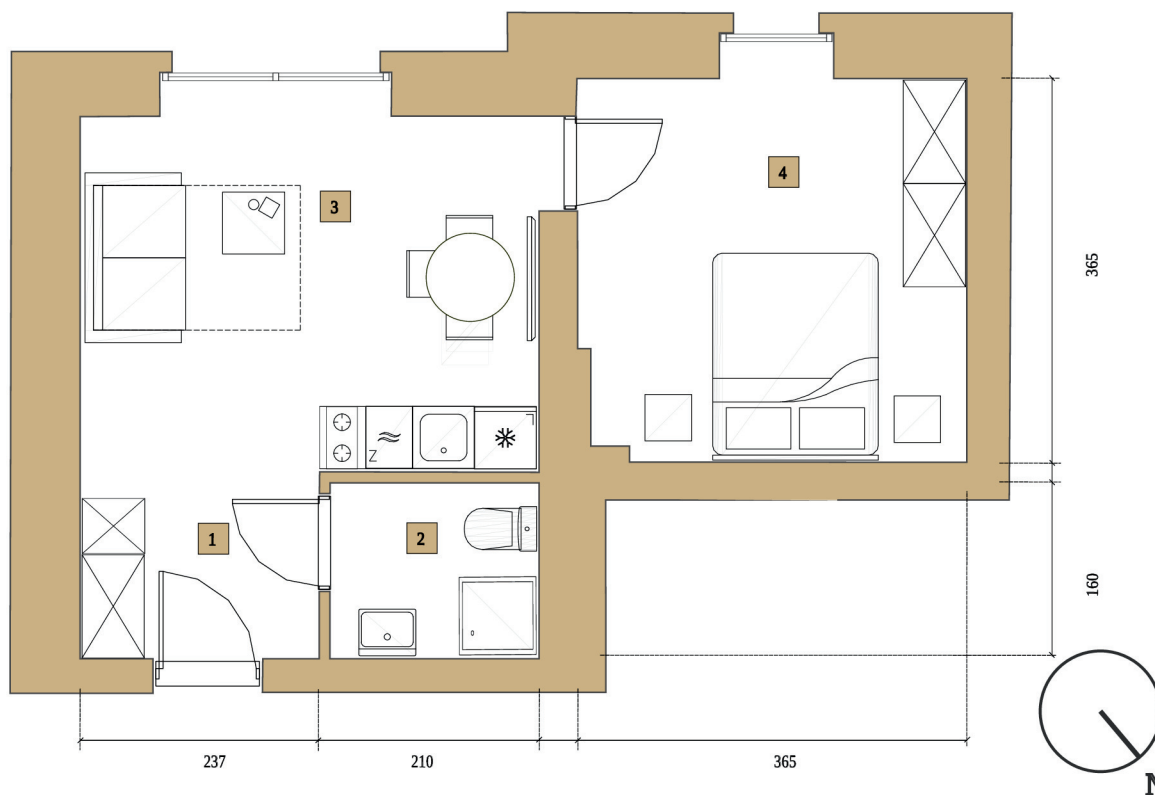

EDENHALL APARTMENTS

PARTER

POW: 35,34 M2

NUMER 0.2

Willa Scandia

NR	POMIESZCZENIE	POW.
1	PRZEDPOKÓJ	3,70
2	ŁAZIENKA	3,36
3	SALON Z ANEKSEM KUCHENNYM	15,47
4	SYPIALNIA	13,11
SUMA POW. LOKALU		35,34

Prezentowane rzuty zostały wyprowadzone w celu przedstawienia rozkładu funkcjonalnego lokali i należy je traktować poglądowo. Ostateczne wymiary zostaną określone podczas pomiarów powykonawczych i mogą różnić się od podanych.