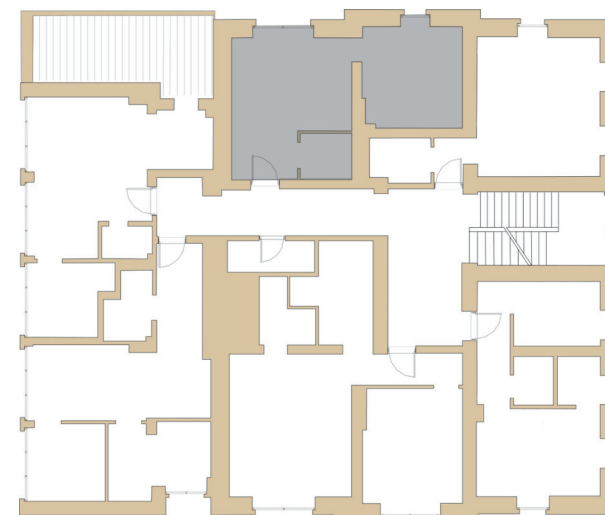

EDENHALL APARTMENTS

PARTER

POW: 35,34 M2

NUMER 0.2

Willa Scandia

NR	POMIESZCZENIE	POW.
1	PRZEDPOKÓJ	3,70
2	ŁAZIENKA	3,36
3	SALON Z ANEKSEM KUCHENNYM	15,47
4	SYPIALNIA	13,11
SUMA POW. LOKALU		35,34

Prezentowane rzuty zostały wyprowadzone w celu przedstawienia rozkładu funkcjonalnego lokali i należy je traktować poglądowo. Ostateczne wymiary zostaną określone podczas pomiarów powykonawczych i mogą różnić się od podanych.